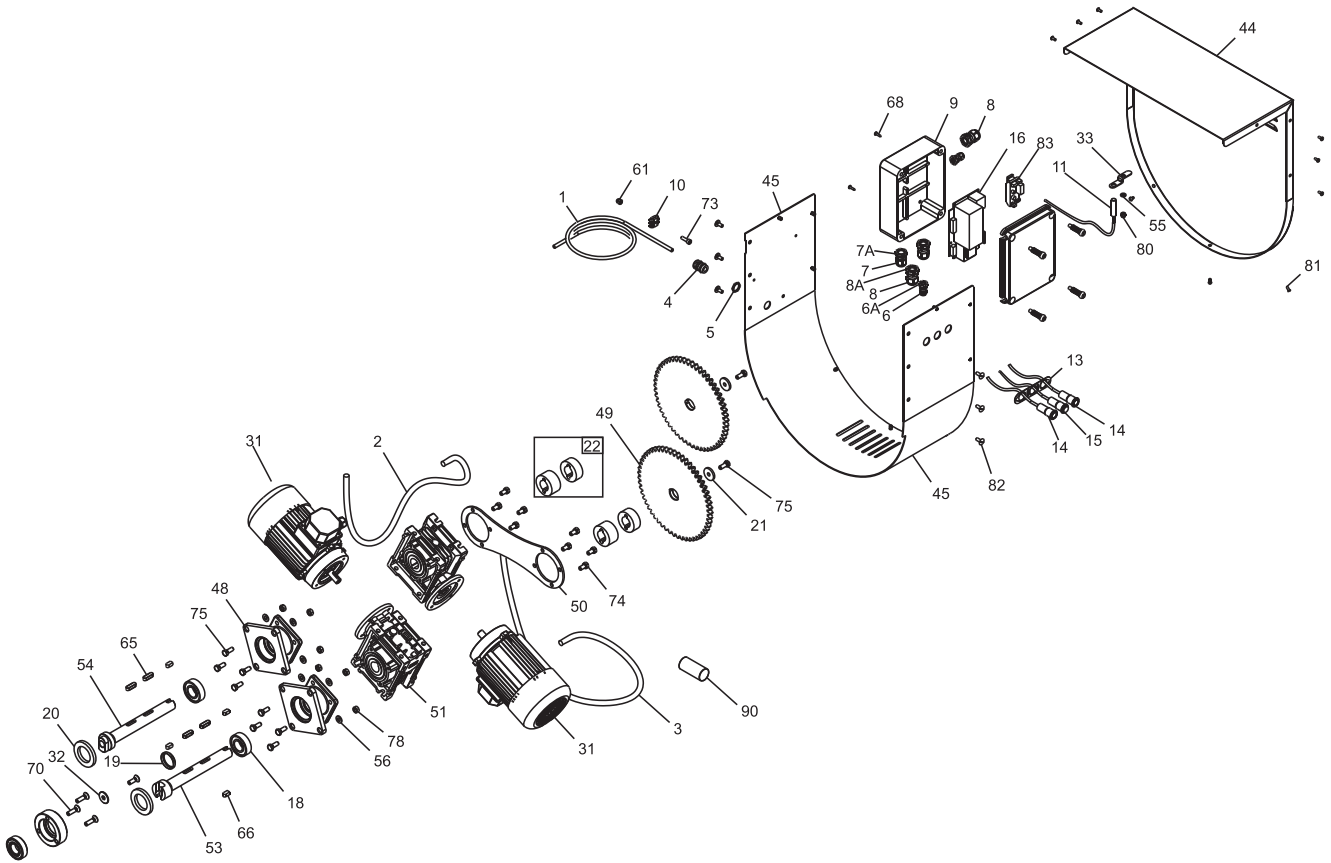

Parts Breakdown

Model MM-IT-0050-S 47134

Parts Breakdown

Model MM-IT-0050-S 47134

Parts Breakdown

Model MM-IT-0050-S 47134

Item No.	Description	Position	Item No.	Description	Position	Item No.	Description	Position
AG284	Cable 3x1.50 for 47134	1	61579	Mobile Wheel with Brake D 100 C/Perno for 47134	29	62643	Flat Washer DIN 125 D 6 for 47134	55
AG285	Motor Cable 3x1.5 / MN L = 860 for 47134	2	78634	Knob for 47134	30	62644	Flat Washer DIN 125 D 8 for 47134	56
AE729	Power Cable TF TC BZ Engine for 47134	3	AG291	Mot. Pam 71 B 14 4 Poli V.230/60 for 47134	31	62645	Flat Washer DIN 125 D 10 for 47134	57
61604	Strain Relief + Nut for 47134	4	61590	Washer SO 1650 Inox for 47134	32	62646	Elastic Spine DIN 1481 3x18 for 47134	58
61603	Nut Ott.Nich.PG 11 for 47134	5	AG292	Micro SO 2400 Support for 47134	33	62647	Elastic Pin DIN 1481 5x20 for 47134	59
62605	Plastic Cable Gland PG7 for 47134	6	61569	Boat Stops Crade for 47134	34	62648	Blind Nut DIN 1587 M5 for 47134	60
AG286	Plastic Nut PG 7 for 47134	06A	61571	Spring for 47134	35	61583	Nut DIN 1587 M6 for 47134	61
62606	PG 11 Plastic Cable Gland for 47134	7	61570	Pin for 47134	36	62650	P Nut DIN 1587 M8 for 47134	62
AG287	Plastic Nut PG 11 for 47134	07A	61564	Lever Rod for Container Overturning for 47134	37	62651	Blind Nut DIN 1587 M12 for 47134	63
62607	Essacavo + Dado Plastica PG for 47134	8	AG293	Female Shovel for 47134	38	62652	Nut ES. DIN 439 M10 Low for 47134	64
AG288	Plastic Nut PG 13.5 for 47134	08A	AG294	Male Shovel for 47134	39	62653	Feathers DIN 6885 / A 8x7x28 for 47134	65
61549	Box GW 44207 for 47134	9	AG295	Shovel for 47134	40	62654	Feathers DIN 6885 / AB 8x7x16 for 47134	66
61608	Terminal Comb. BZ for 47134	10	AG296	Cot Inox ME 50 EVO BIALB for 47134	41	62655	Screw TBEI ISO 7380 M 6x25 for 47134	67
37258	Microswitch SO Inox for 47134	11	AG297	Bath Lid ME 50 EVO BIALB for 47134	42	AE740	Screw Autof.TC + DIN 7981 D 3.5x16 for 47134	68
37260	Magnet M634 P-44 for 47134	12	AG298	Union Tube Bases ME 50 EVO BIALB for 47134	43	62657	Screw TSPEI DIN 7991 M8x20 for 47134	69
AE730	Mascher. Three Puls. Acc. TC-ME H = 36 for 47134	13	62631	Carter Motore ME 80 EVO BIALB for 47134	44	62658	Screw TSPEI DIN 7991 M 8x30 for 47134	70
60396	Stainless Steel On Button with Lamp for 47134	14	62632	Fascia Carter Mot. ME 80 EVO BIALB for 47134	45	AG301	Screw TSPEI DIN 7991 M 6x16 for 47134	71
60397	Stainless Steel Off Button for 47134	15	AG299	Base DX Rid. ME 80 EVO BIALB for 47134	46	62660	Washer F Wide DIN 9021 D 6x18 for 47134	72
41224	Circuit Board R3+Autom EQ for 47134	16	AG300	Base SX ME 80 EVO BIALB for 47134	47	62661	Hex.Socket Head Cap Screw M6x20 for 47134	73
61586	Bearing 6205 ZZ for 47134	17	61592	Flange Support ME 80 EVO BIALB for 47134	48	62662	Screw TE DIN 933 M8x16 T.F. for 47134	74
61597	Bearing Reg. SP 7205 ME 80 Evo for 47134	18	61605	Ring Gear ME 80 EVO for 47134	49	62663	X.Screw DIN 933 M8x20 for 47134	75
61589	Cap 40/7/C Pulley 1C SO1650 for 47134	19	62638	Staffa Blocco Riduttori ME 80 EVO for 47134	50	62664	Screw TE DIN 933 M10x20 T.F. for 47134	76
61596	Gasket 40-62-7 for 47134	20	62670	B Overload Protection EQ for 47134	50	62665	Screw TE DIN 933 M12x30 T.F. for 47134	77
61610	Zinc Washer M8x30 H4 for 47134	21	62639	Ridut. CM50 71 B14 I50 80 EVO BIALB for 47134	51	62666	Hex.Nut DIN 934 M8 for 47134	78
AG289	Dist. Rid-Corona SP47 ME EVO LAV. for 47134	22	60080	Screw Poeliers M 5x12 for 47134	51	62667	Flathead CSK Screw DIN 963 M5x25 for 47134	79
61609	Door Screw 10x6x4 ME BA EVO for 47134	24	61585	Shaft Support SX EVO BIALB for 47134	52	62668	Self-Lock Nut ES DIN 982 M6 High for 47134	80
AG290	Bush BZ SYN. 15x22x28 L = 19 H = 7 for 47134	25	60079	Self-Locking Nut ES DIN 982 M 5 High for 47134	52	62669	Poeliers M4x10 Screw for 47134	81
66642	Handle - New Style/for Side of Container for 47134	26	61595	Transc. Pin FEMM L = 220 M and 120 EVO for 47134	53	60081	Screw Poeliers M6x10 for 47134	82
79656	Knob for Fixing Container for 47134	27	AE738	Din Guide Omega H.7mm L = 20mm for 47134	53	AG302	16 UF Capacitor for 47134	90
61556	Stainless Steel Non-Swivel.Caster D.100 for 47134	28	61598	Transc. Pin MASC L = 220 ME 120 EVO for 47134	54			